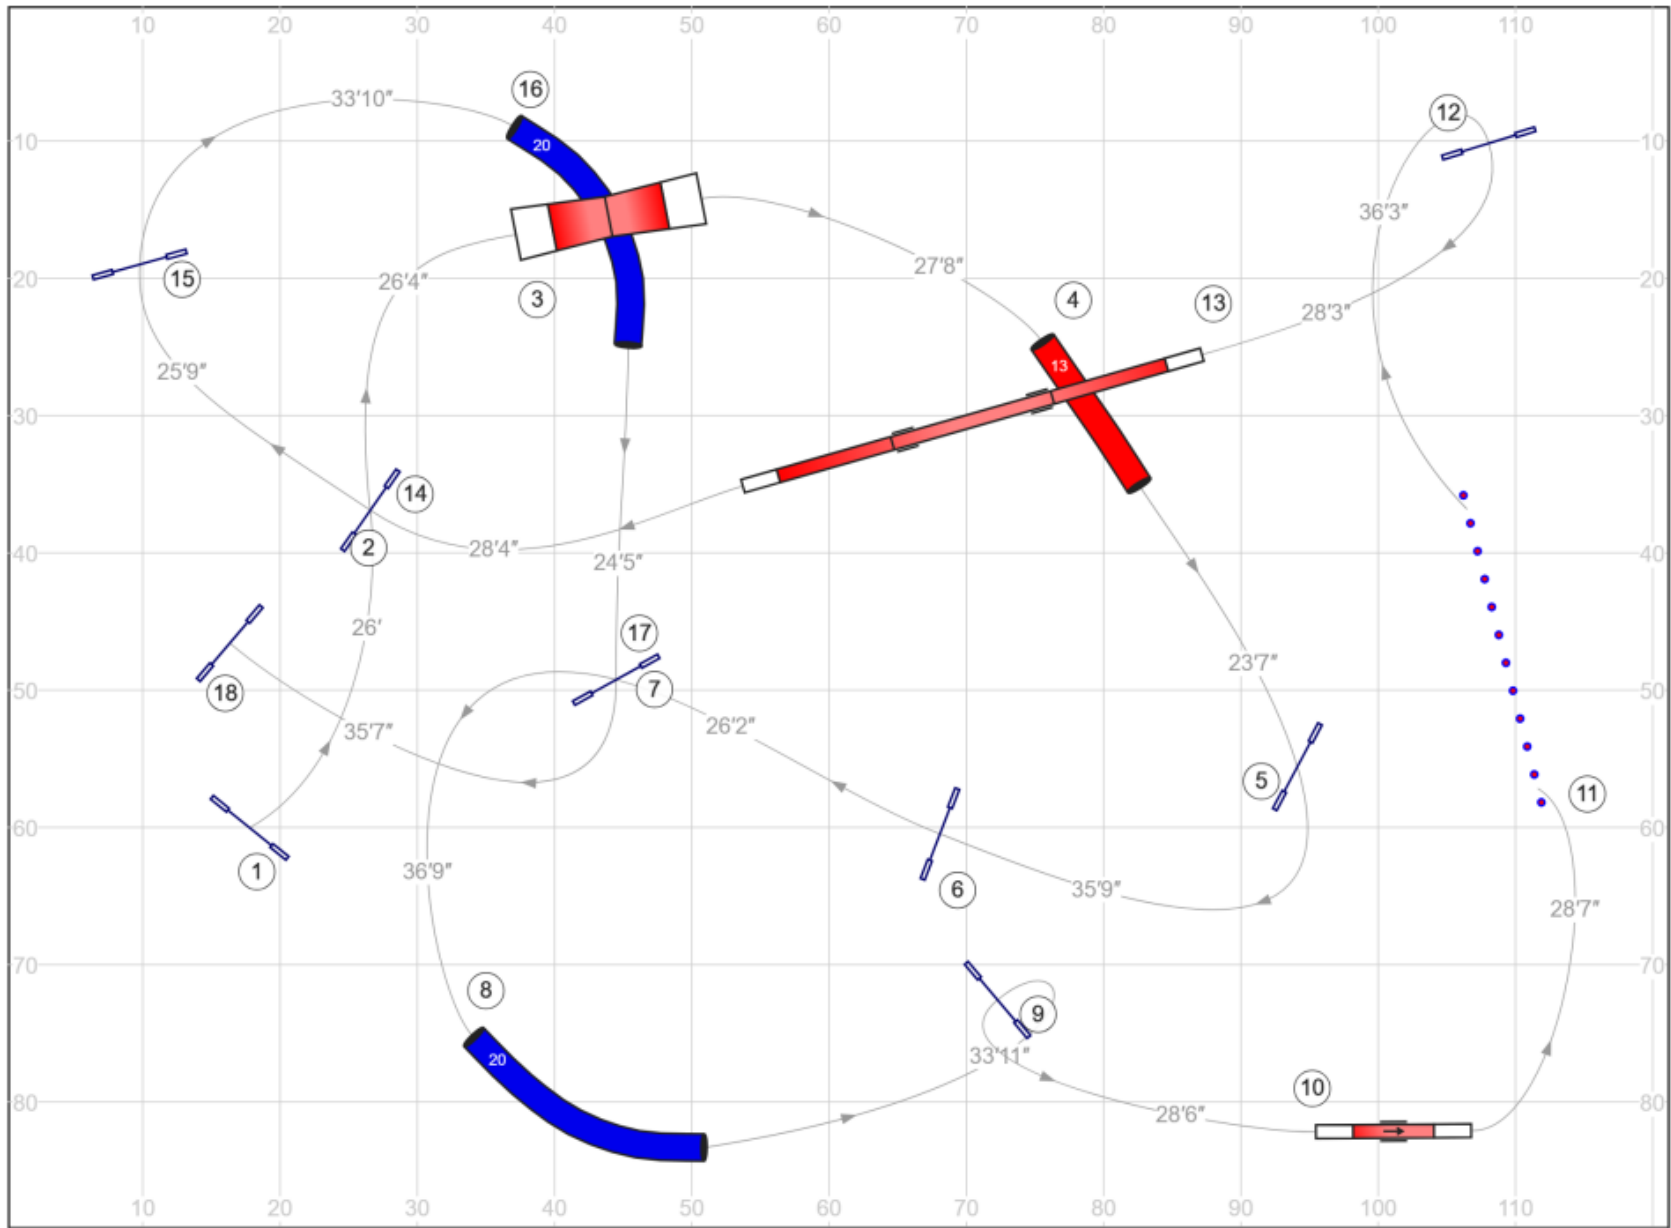

J2 - Greater Port Charlotte AKC - Tom Mercebach - Punta Gorda, FL - Apr 26, 2026

Bane/sti længde (ft): 548.1

# A1 - Greater Port Charlotte AKC - Tom Mercebach - Punta Gorda, FL - Apr 26, 2026

Bane/sti længde (ft): 513.8

A2 - Greater Port Charlotte AKC - Tom Mercebach - Punta Gorda, FL - Apr 26, 2026

Bane/sti længde (ft): 647.8

# A3 - Greater Port Charlotte AKC - Tom Mercebach - Punta Gorda, FL - Apr 26, 2026

Bane/sti længde (ft): 726.7