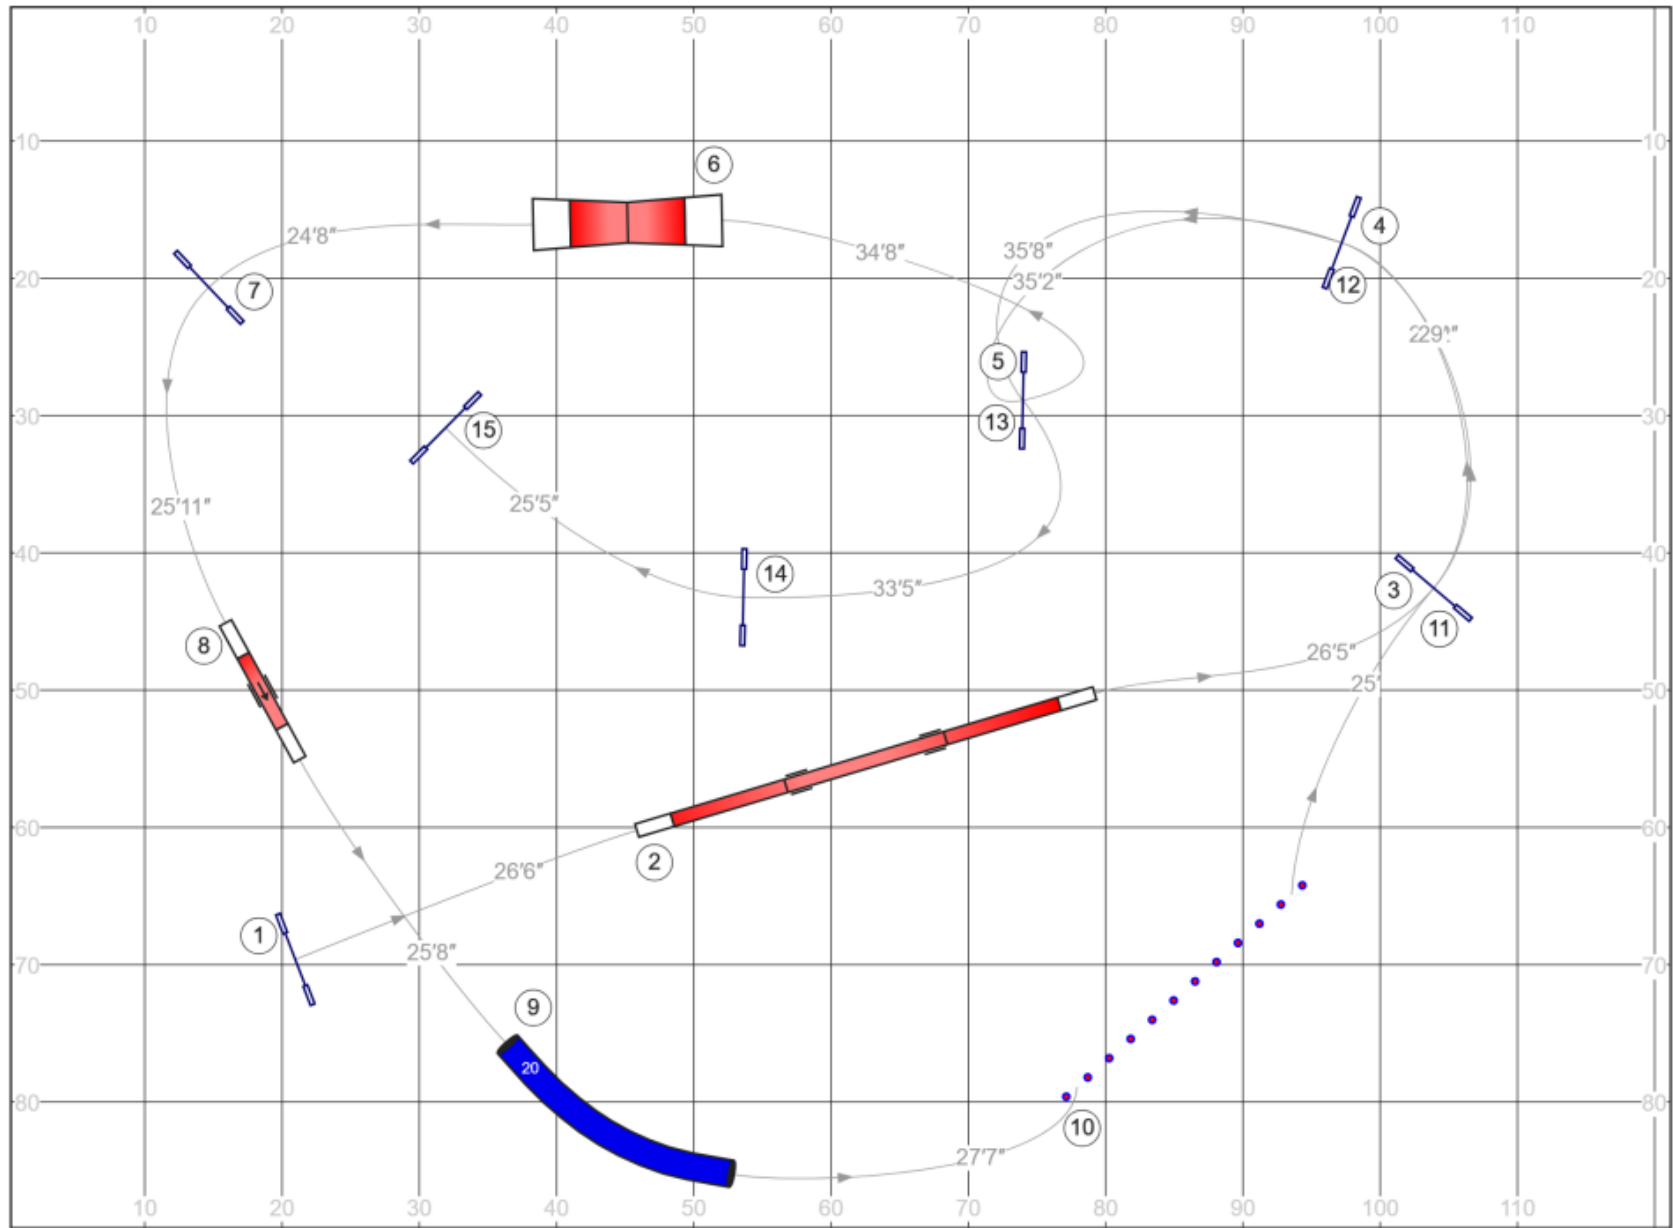

J2 - Greater Port Charlotte AKC - Tom Mercebach - Punta Gorda, FL - Apr 26, 2026

Bane/sti længde (ft): 548.1

# A1 - Greater Port Charlotte AKC - Tom Mercebach - Punta Gorda, FL - Apr 26, 2026

Bane/sti længde (ft): 513.8

A2 - Greater Port Charlotte AKC - Tom Mercebach - Punta Gorda, FL - Apr 26, 2026

Bane/sti længde (ft): 647.8

# A3 - Greater Port Charlotte AKC - Tom Mercebach - Punta Gorda, FL - Apr 26, 2026

Bane/sti længde (ft): 726.7