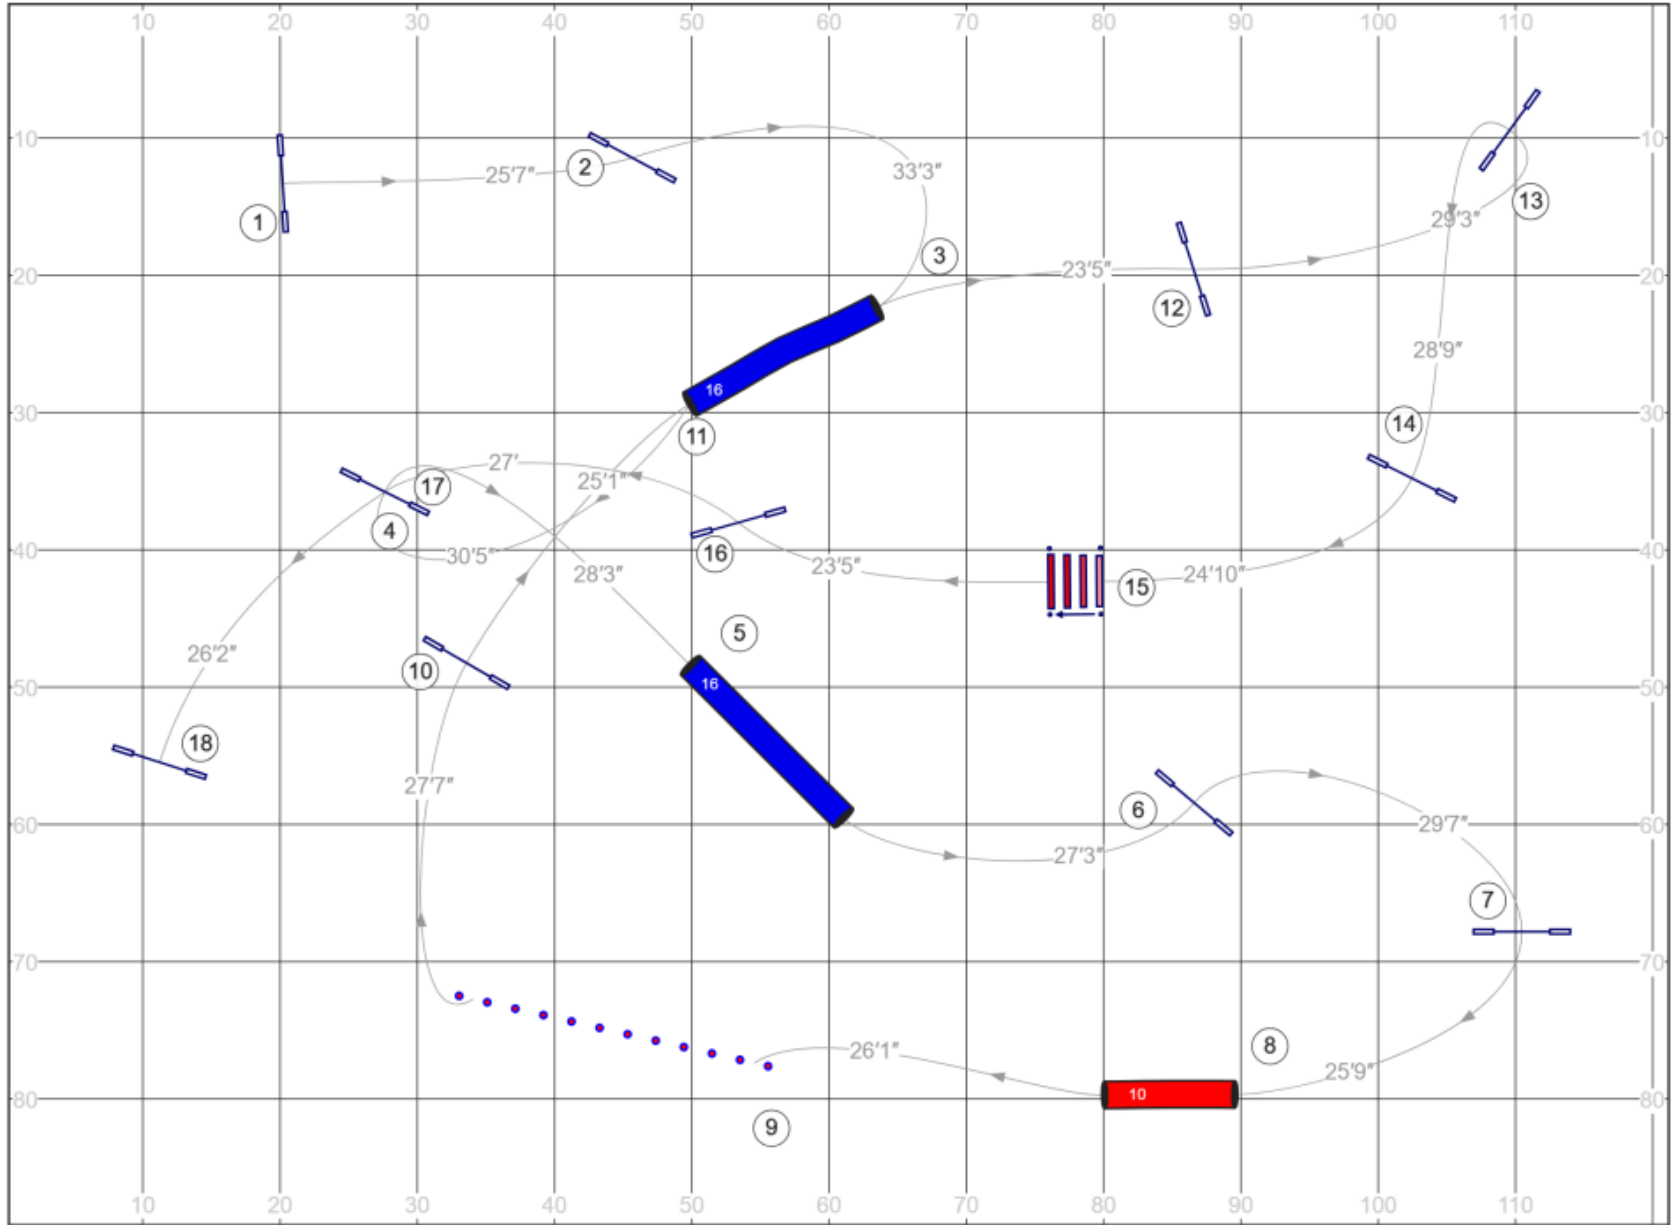

J2 - Greater Port Charlotte AKC - Tom Mercebach - Punta Gorda, FL - Apr 26, 2026

Bane/sti længde (ft): 548.1

# A1 - Greater Port Charlotte AKC - Tom Mercebach - Punta Gorda, FL - Apr 26, 2026

Bane/sti længde (ft): 513.8

A2 - Greater Port Charlotte AKC - Tom Mercebach - Punta Gorda, FL - Apr 26, 2026

Bane/sti længde (ft): 647.8

# A3 - Greater Port Charlotte AKC - Tom Mercebach - Punta Gorda, FL - Apr 26, 2026

Bane/sti længde (ft): 726.7