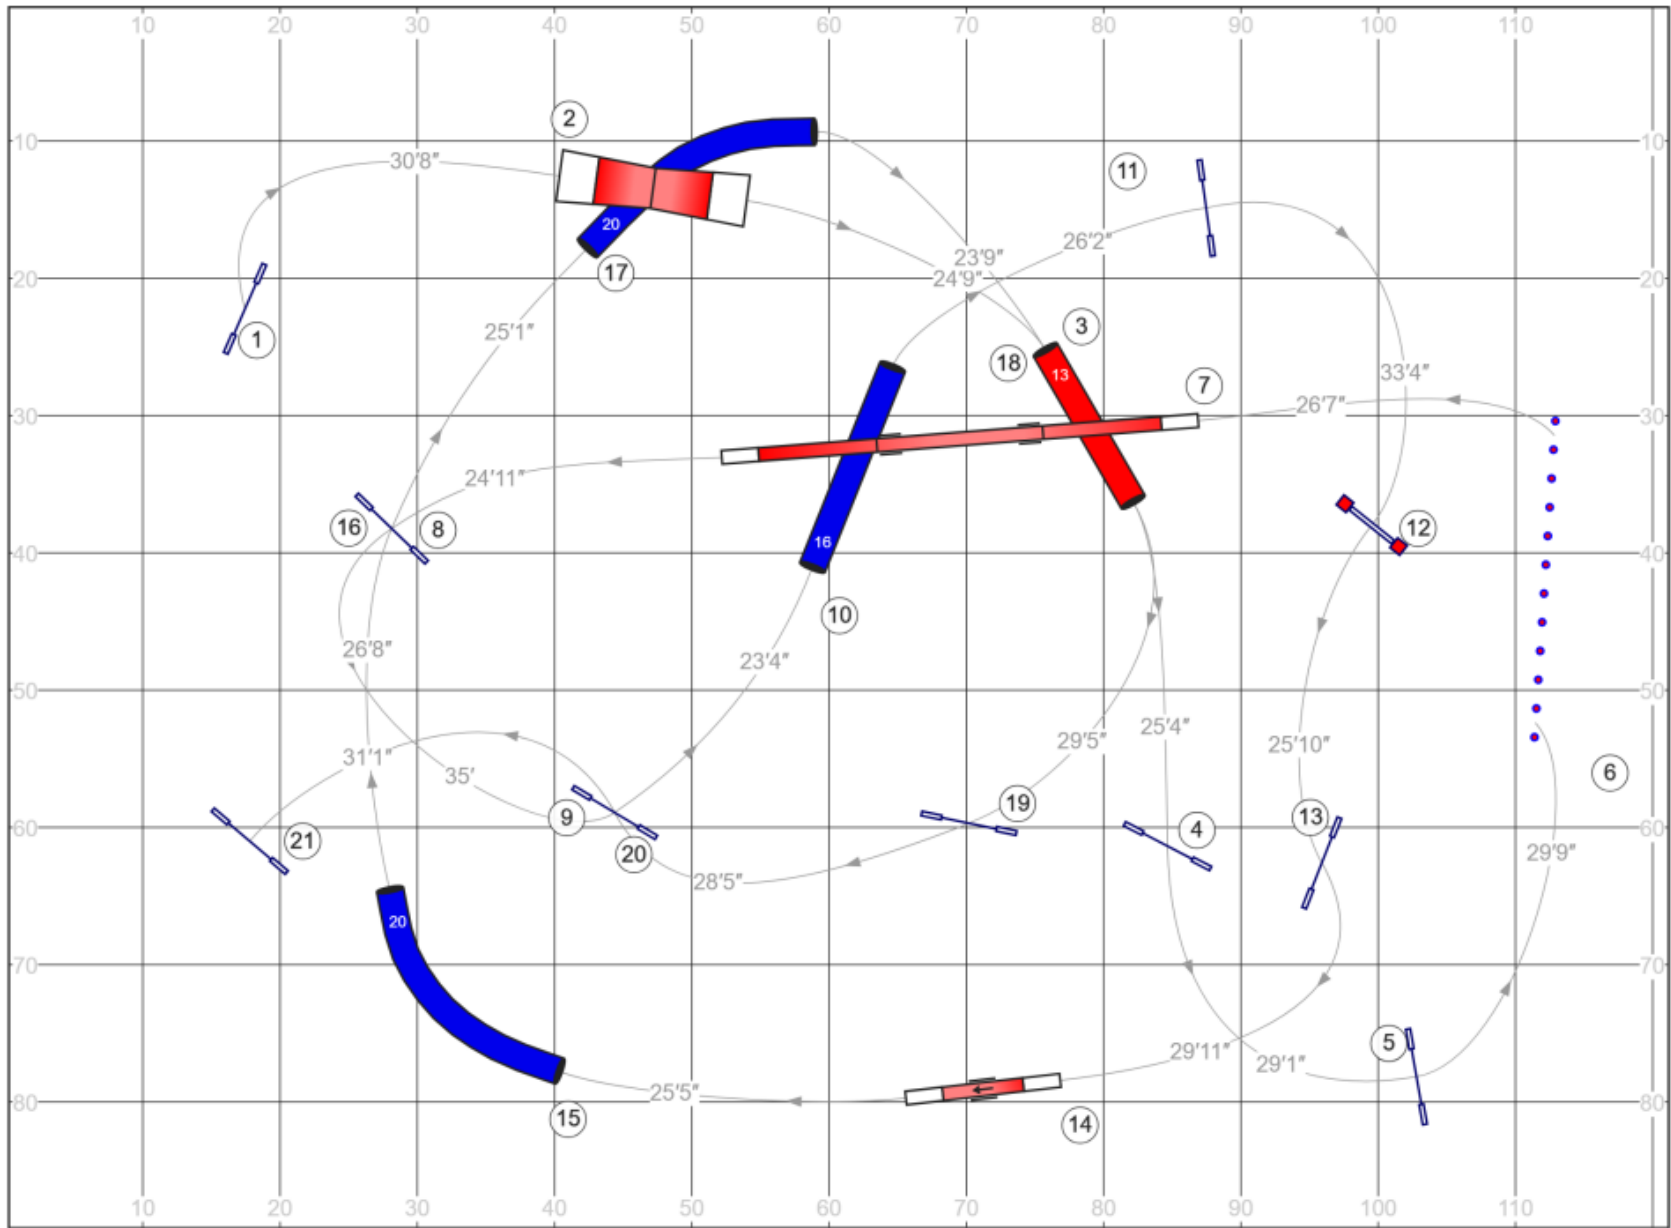

J2 - Greater Port Charlotte AKC - Tom Mercebach - Punta Gorda, FL - Apr 26, 2026

Bane/sti længde (ft): 548.1

# A1 - Greater Port Charlotte AKC - Tom Mercebach - Punta Gorda, FL - Apr 26, 2026

Bane/sti længde (ft): 513.8

A2 - Greater Port Charlotte AKC - Tom Mercebach - Punta Gorda, FL - Apr 26, 2026

Bane/sti længde (ft): 647.8

# A3 - Greater Port Charlotte AKC - Tom Mercebach - Punta Gorda, FL - Apr 26, 2026

Bane/sti længde (ft): 726.7