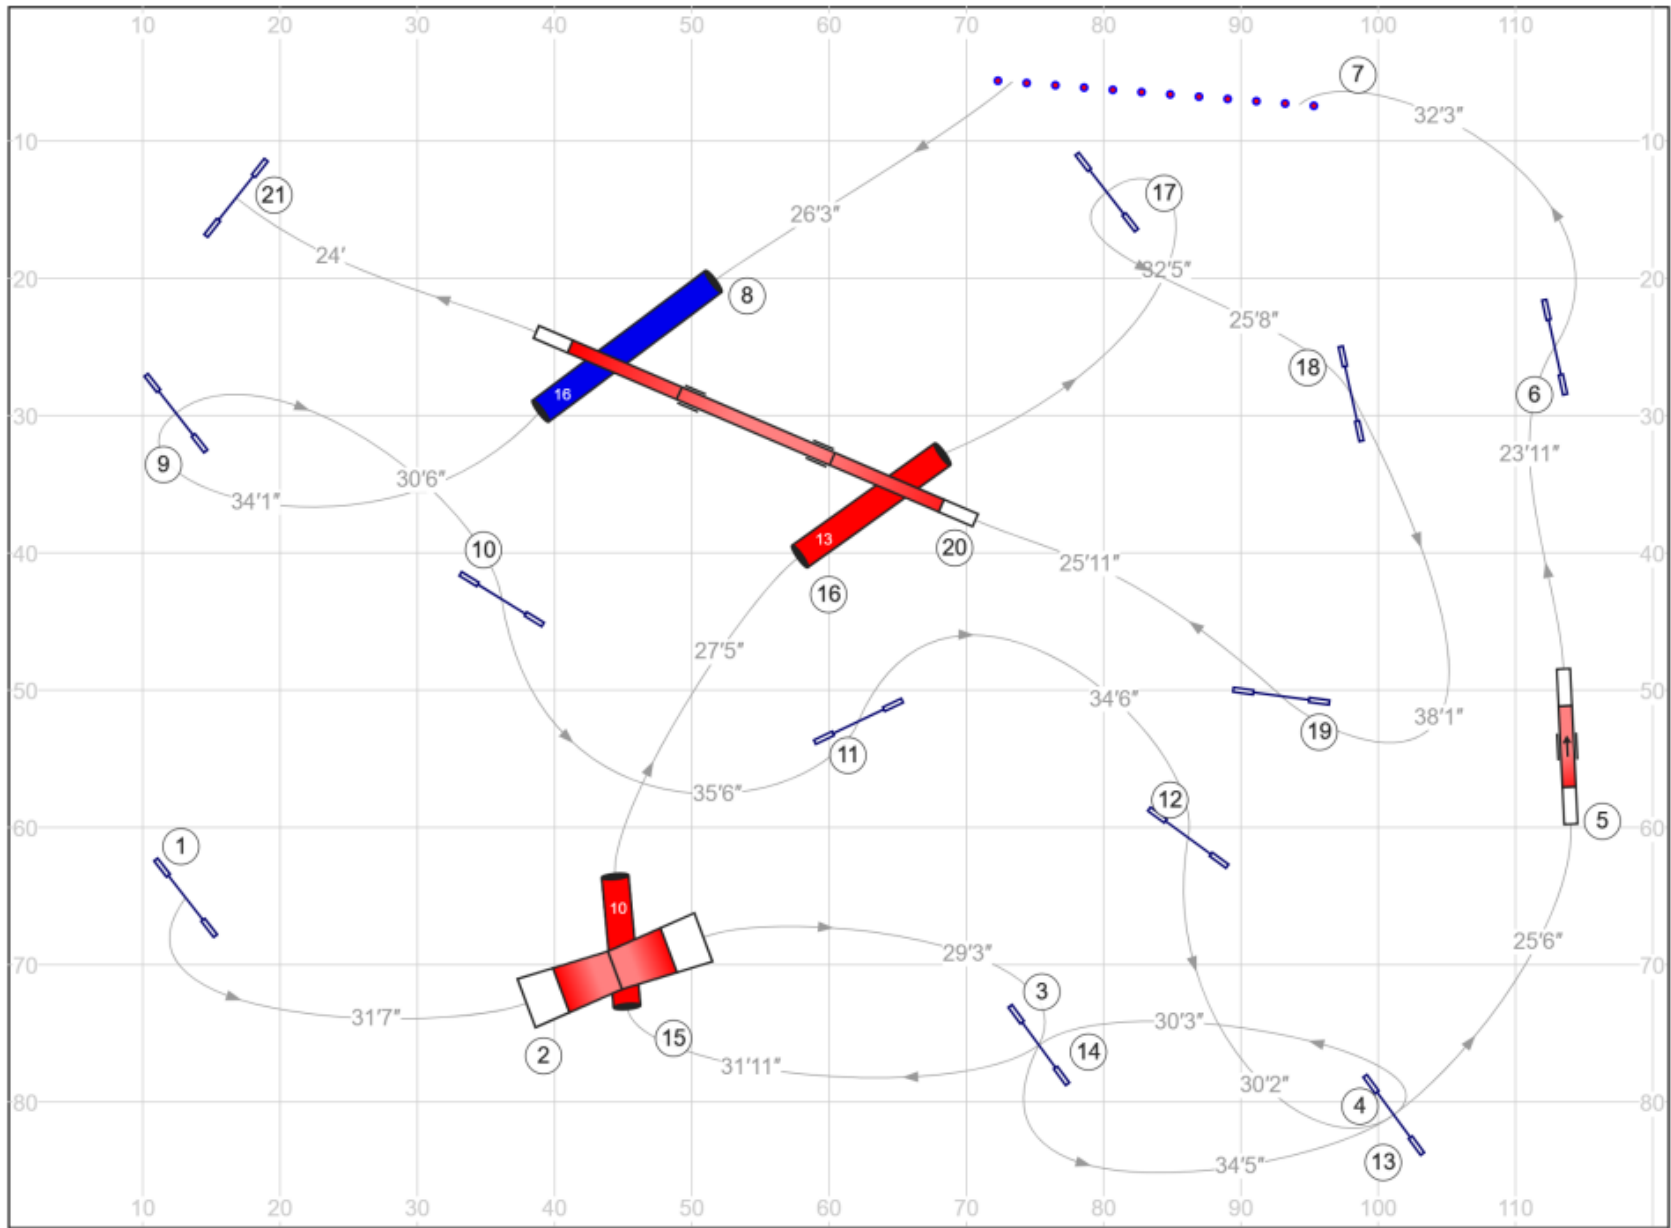

A1 - Greater Port Charlotte AKC - Tom Mercebach - Punta Gorda, FL - Apr 25, 2026

Bane/sti længde (ft): 514.4

A2 - Greater Port Charlotte AKC - Tom Mercebach - Punta Gorda, FL - Apr 25, 2026

Bane/sti længde (ft): 684.2

# A3 - Greater Port Charlotte AKC - Tom Mercebach - Punta Gorda, FL - Apr 25, 2026

Bane/sti længde (ft): 732.6

J1 - Greater Port Charlotte AKC - Tom Mercebach - Punta Gorda, FL - Apr 25, 2026

Bane/sti længde (ft): 569.9

J2 - Greater Port Charlotte AKC - Tom Mercebach - Punta Gorda, FL - Apr 25, 2026

Bane/sti længde (ft): 625.8