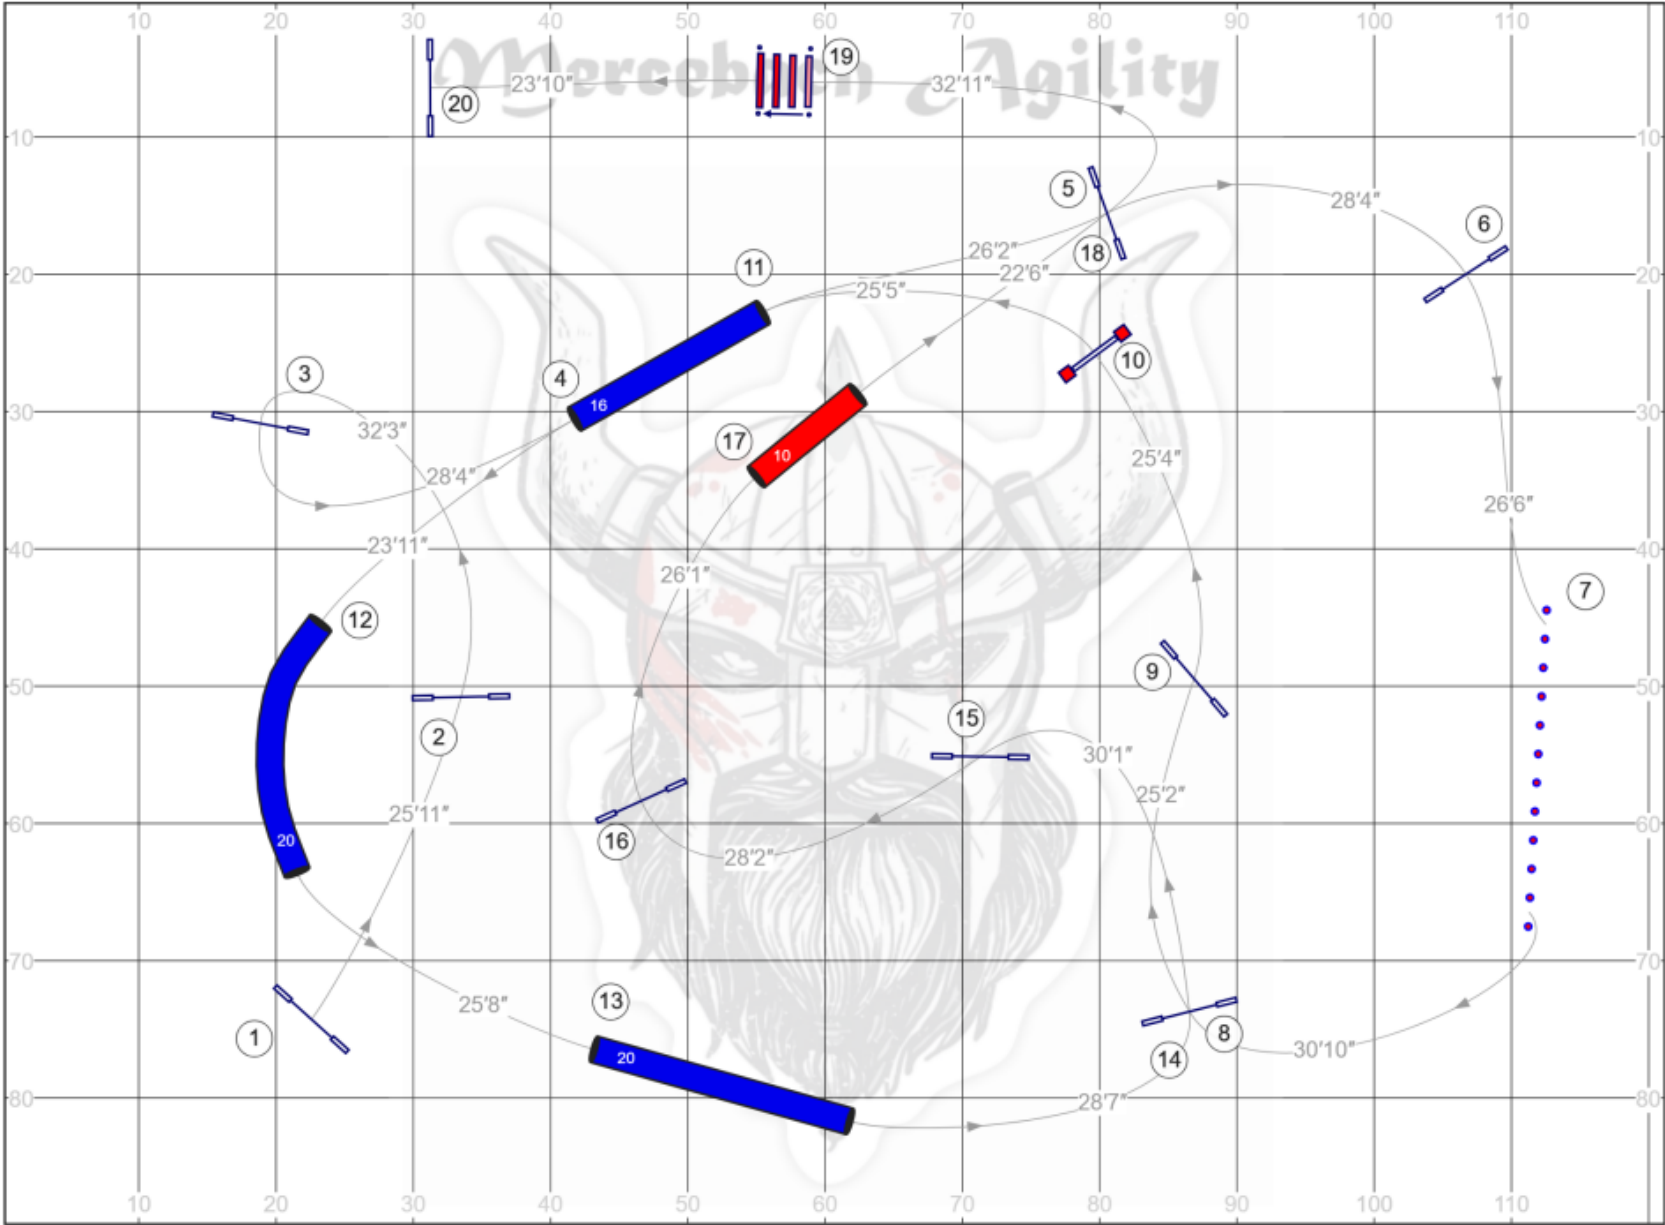

A1 - Greater Port Charlotte AKC - Tom Mercebach - Punta Gorda, FL - Apr 25, 2026

Bane/sti længde (ft): 514.4

A2 - Greater Port Charlotte AKC - Tom Mercebach - Punta Gorda, FL - Apr 25, 2026

Bane/sti længde (ft): 684.2

# A3 - Greater Port Charlotte AKC - Tom Mercebach - Punta Gorda, FL - Apr 25, 2026

Bane/sti længde (ft): 732.6

J1 - Greater Port Charlotte AKC - Tom Mercebach - Punta Gorda, FL - Apr 25, 2026

Bane/sti længde (ft): 569.9

J2 - Greater Port Charlotte AKC - Tom Mercebach - Punta Gorda, FL - Apr 25, 2026

Bane/sti længde (ft): 625.8