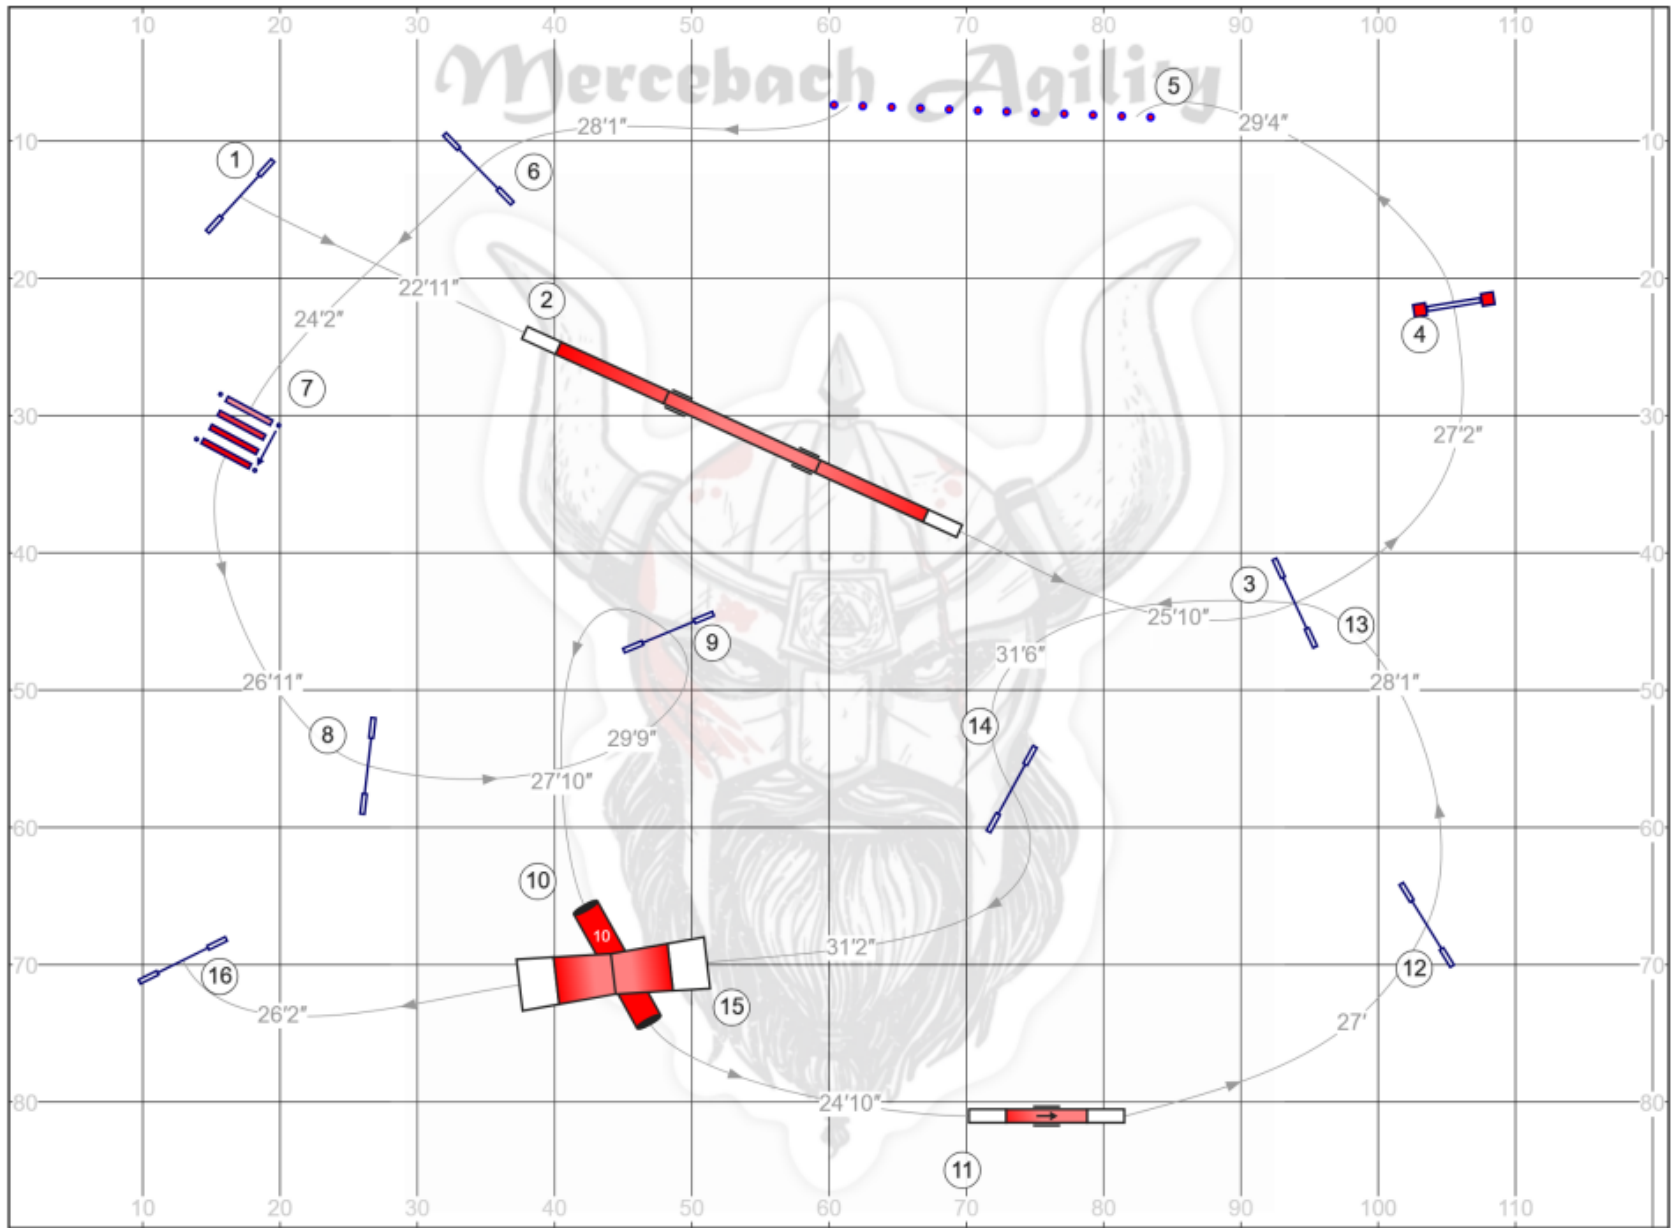

A1 - Greater Port Charlotte AKC - Tom Mercebach - Punta Gorda, FL - Apr 25, 2026

Bane/sti længde (ft): 514.4

A2 - Greater Port Charlotte AKC - Tom Mercebach - Punta Gorda, FL - Apr 25, 2026

Bane/sti længde (ft): 684.2

# A3 - Greater Port Charlotte AKC - Tom Mercebach - Punta Gorda, FL - Apr 25, 2026

Bane/sti længde (ft): 732.6

J1 - Greater Port Charlotte AKC - Tom Mercebach - Punta Gorda, FL - Apr 25, 2026

Bane/sti længde (ft): 569.9

J2 - Greater Port Charlotte AKC - Tom Mercebach - Punta Gorda, FL - Apr 25, 2026

Bane/sti længde (ft): 625.8