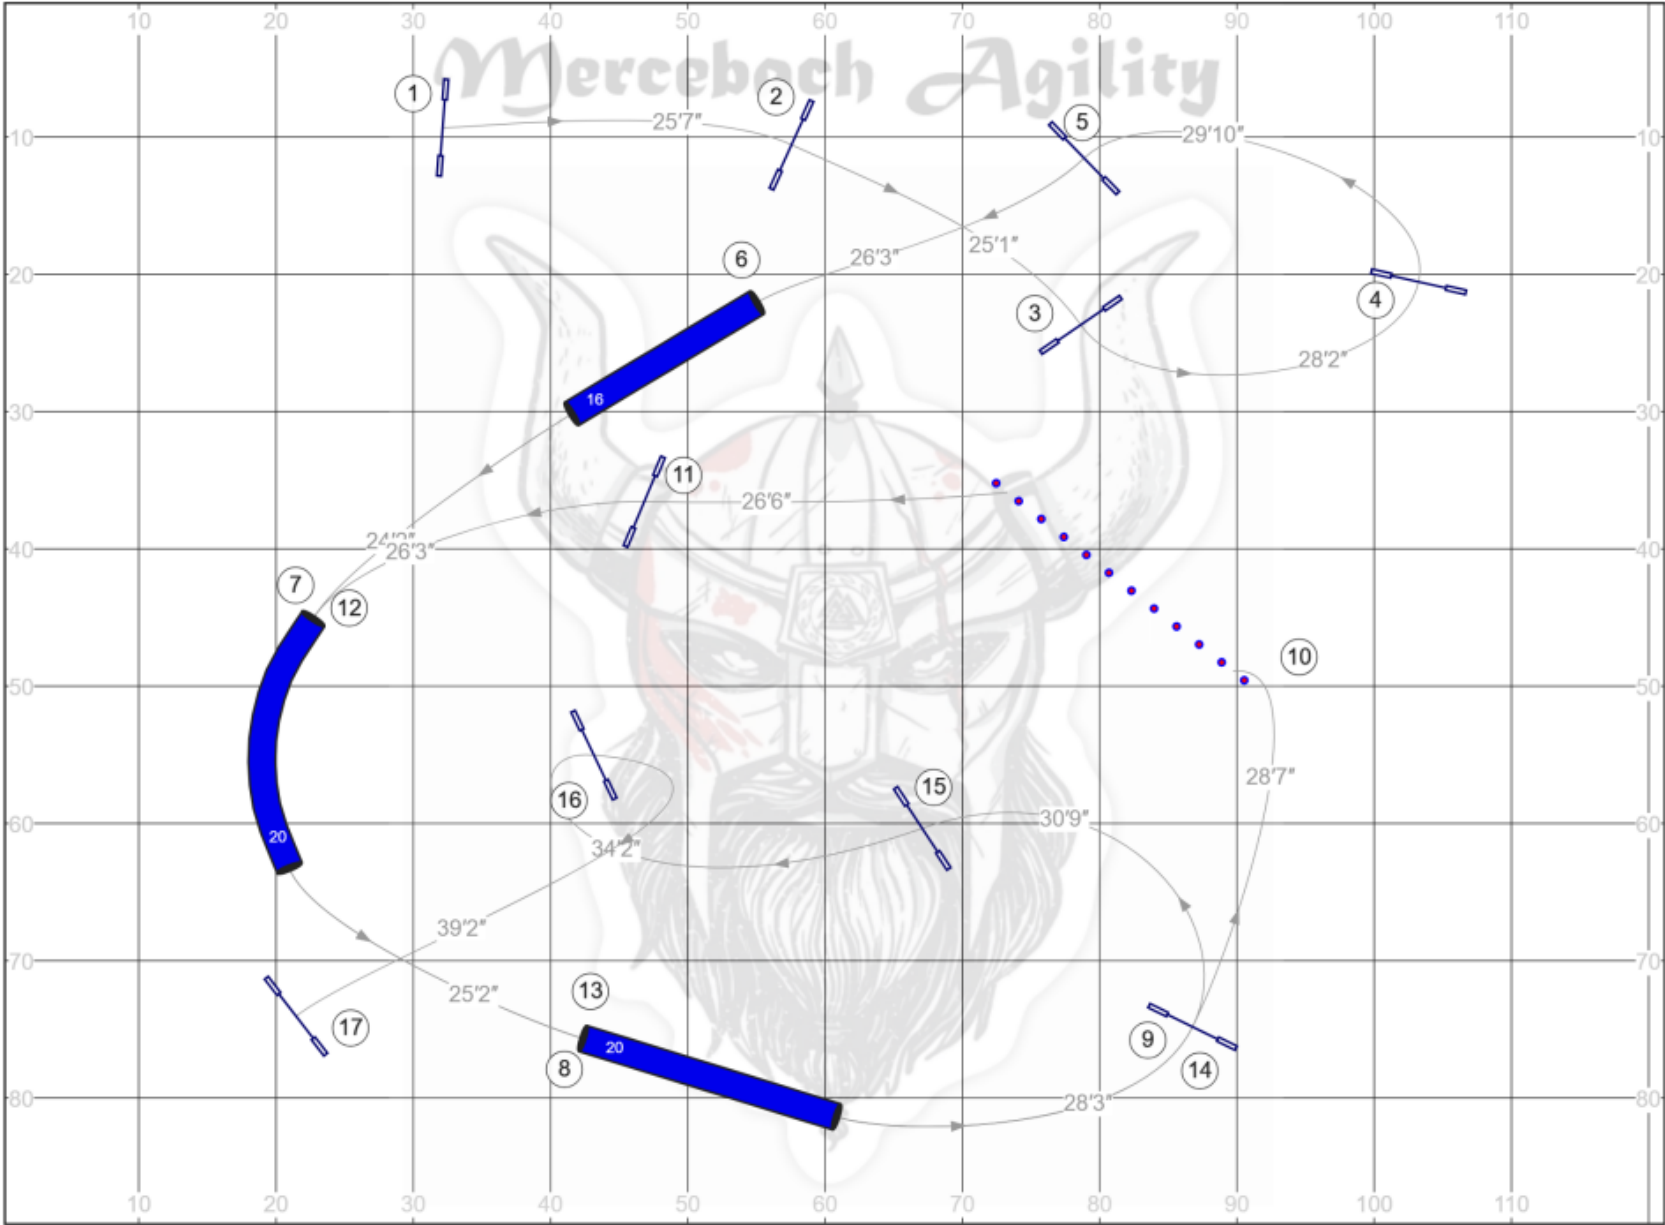

A1 - Greater Port Charlotte AKC - Tom Mercebach - Punta Gorda, FL - Apr 25, 2026

Bane/sti længde (ft): 514.4

A2 - Greater Port Charlotte AKC - Tom Mercebach - Punta Gorda, FL - Apr 25, 2026

Bane/sti længde (ft): 684.2

# A3 - Greater Port Charlotte AKC - Tom Mercebach - Punta Gorda, FL - Apr 25, 2026

Bane/sti længde (ft): 732.6

J1 - Greater Port Charlotte AKC - Tom Mercebach - Punta Gorda, FL - Apr 25, 2026

Bane/sti længde (ft): 569.9

J2 - Greater Port Charlotte AKC - Tom Mercebach - Punta Gorda, FL - Apr 25, 2026

Bane/sti længde (ft): 625.8