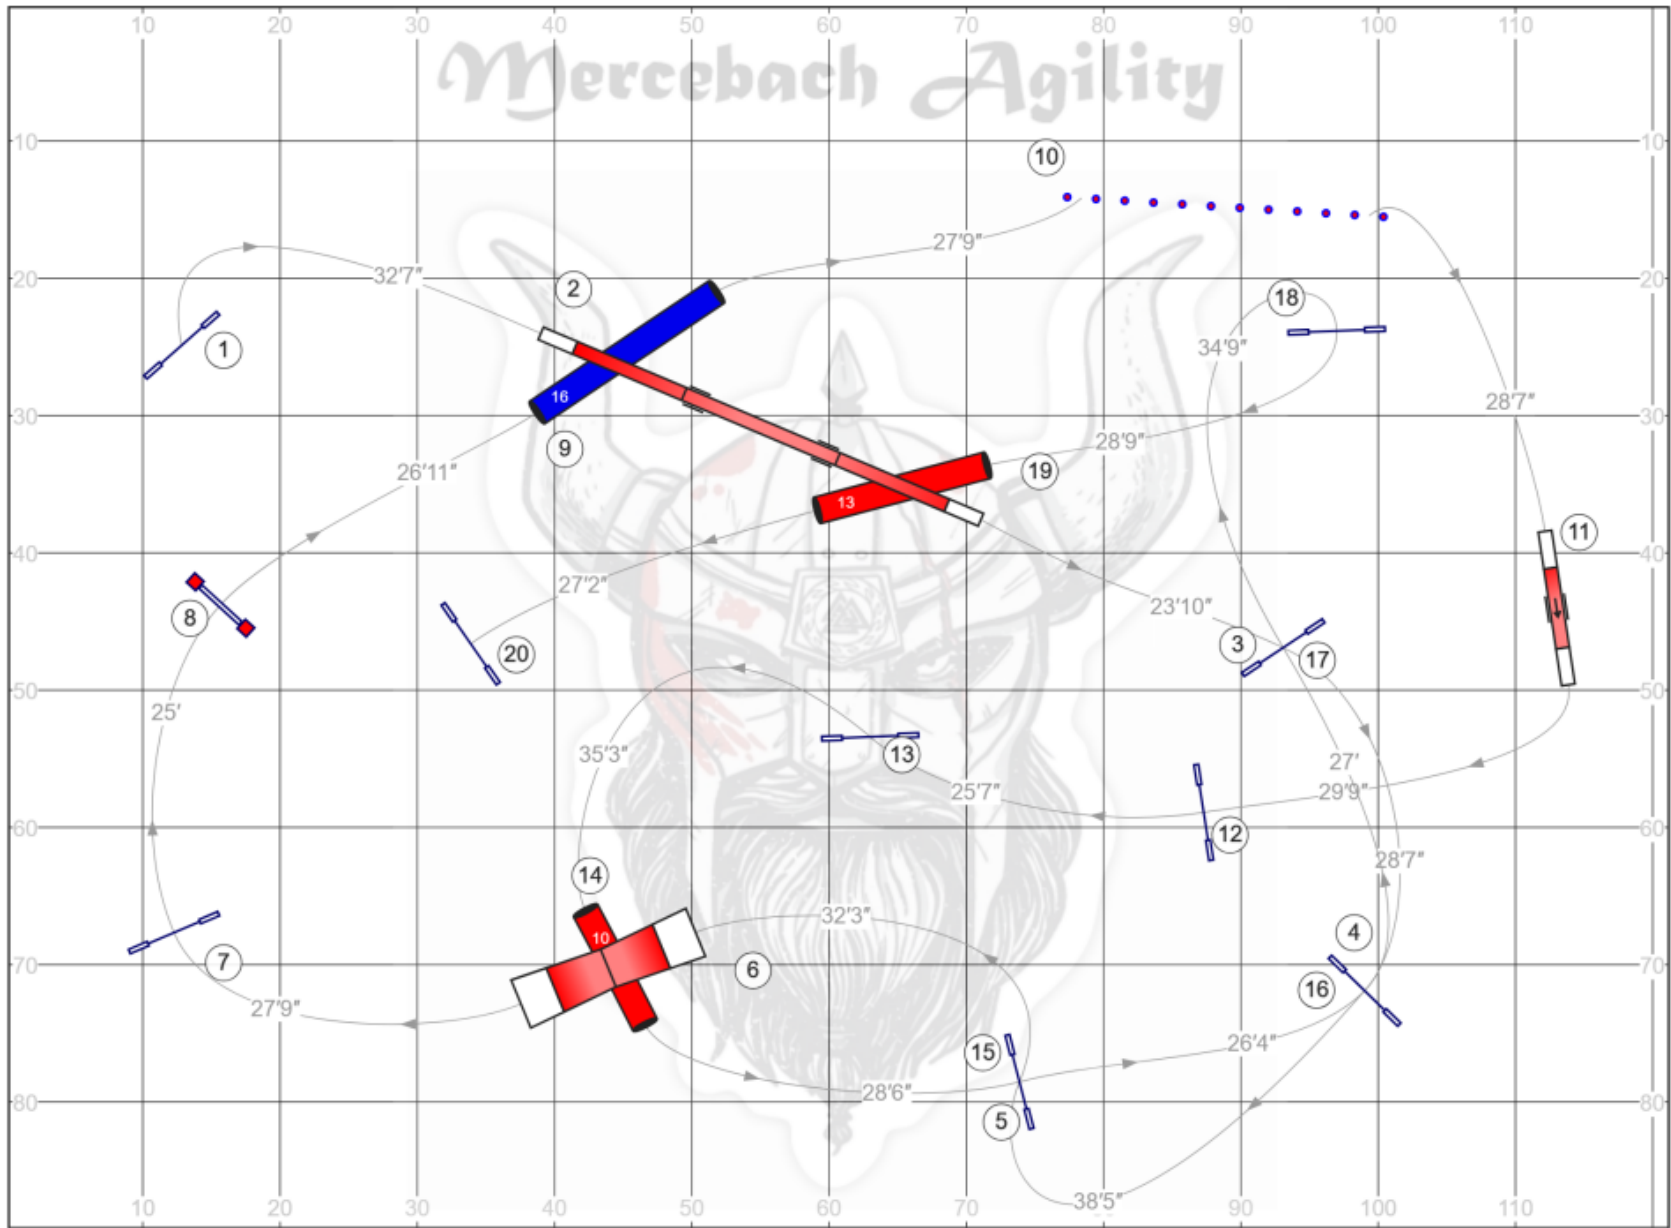

A1 - Greater Port Charlotte AKC - Tom Mercebach - Punta Gorda, FL - Apr 25, 2026

Bane/sti længde (ft): 514.4

A2 - Greater Port Charlotte AKC - Tom Mercebach - Punta Gorda, FL - Apr 25, 2026

Bane/sti længde (ft): 684.2

# A3 - Greater Port Charlotte AKC - Tom Mercebach - Punta Gorda, FL - Apr 25, 2026

Bane/sti længde (ft): 732.6

J1 - Greater Port Charlotte AKC - Tom Mercebach - Punta Gorda, FL - Apr 25, 2026

Bane/sti længde (ft): 569.9

J2 - Greater Port Charlotte AKC - Tom Mercebach - Punta Gorda, FL - Apr 25, 2026

Bane/sti længde (ft): 625.8